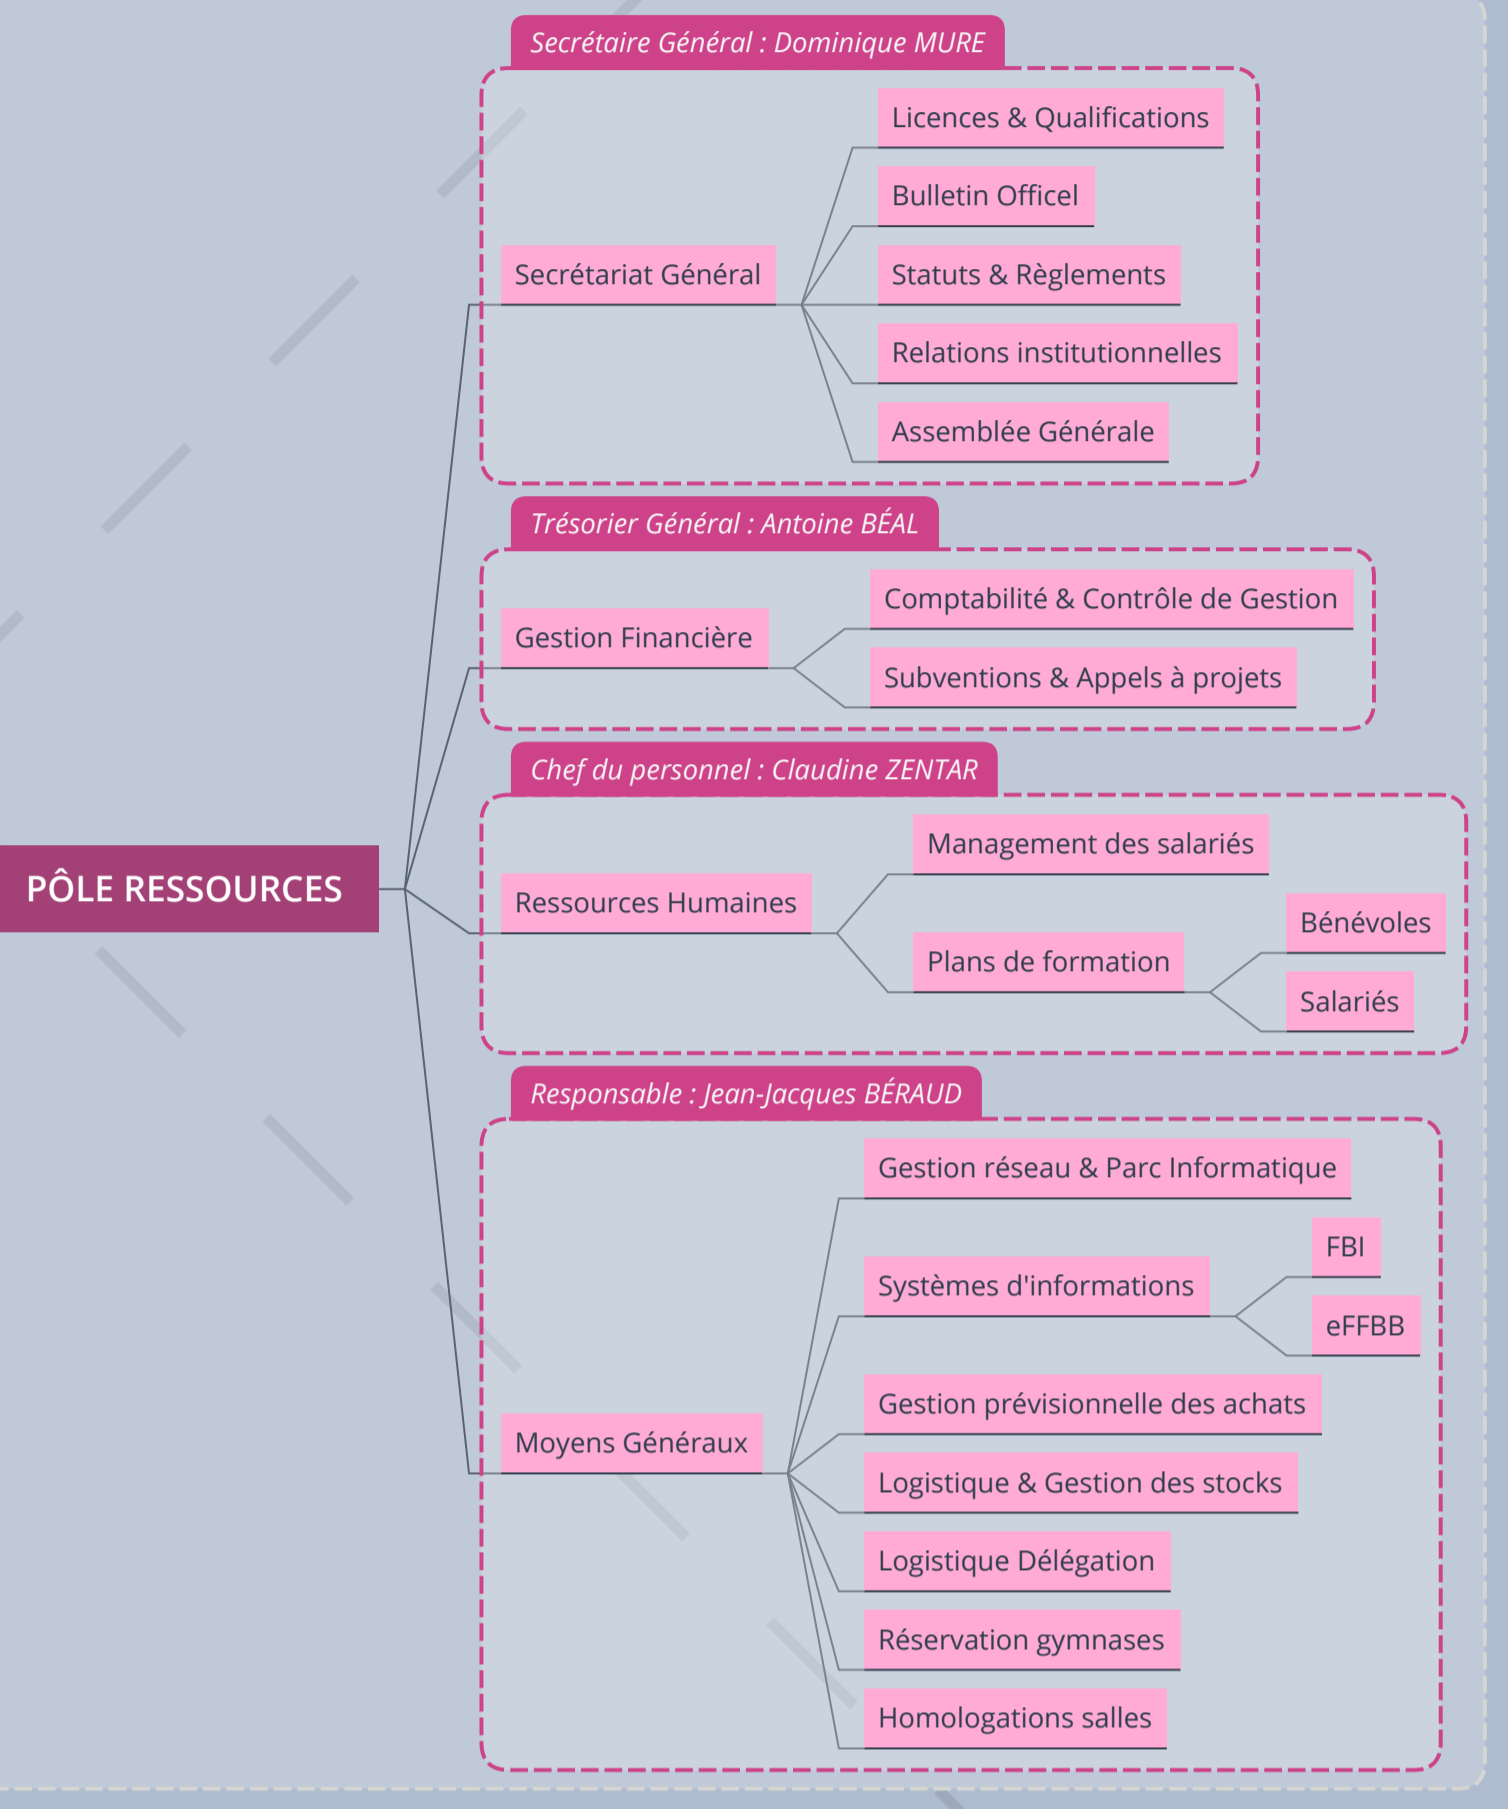

VP en charge du Pôle : Jean-François BOURGEON - 3e Vice-Président

VP en charge du Pôle : Nadine DELLA SAVIA - 2e Vice-Présidente

VP en charge du Pôle : Gilles SANFILIPPO - 1er Vice-Président

Claudine ZENTAR - Présidente

VP en charge du Pôle : Géraldine MONCORGÉ - 4e Vice-Présidente