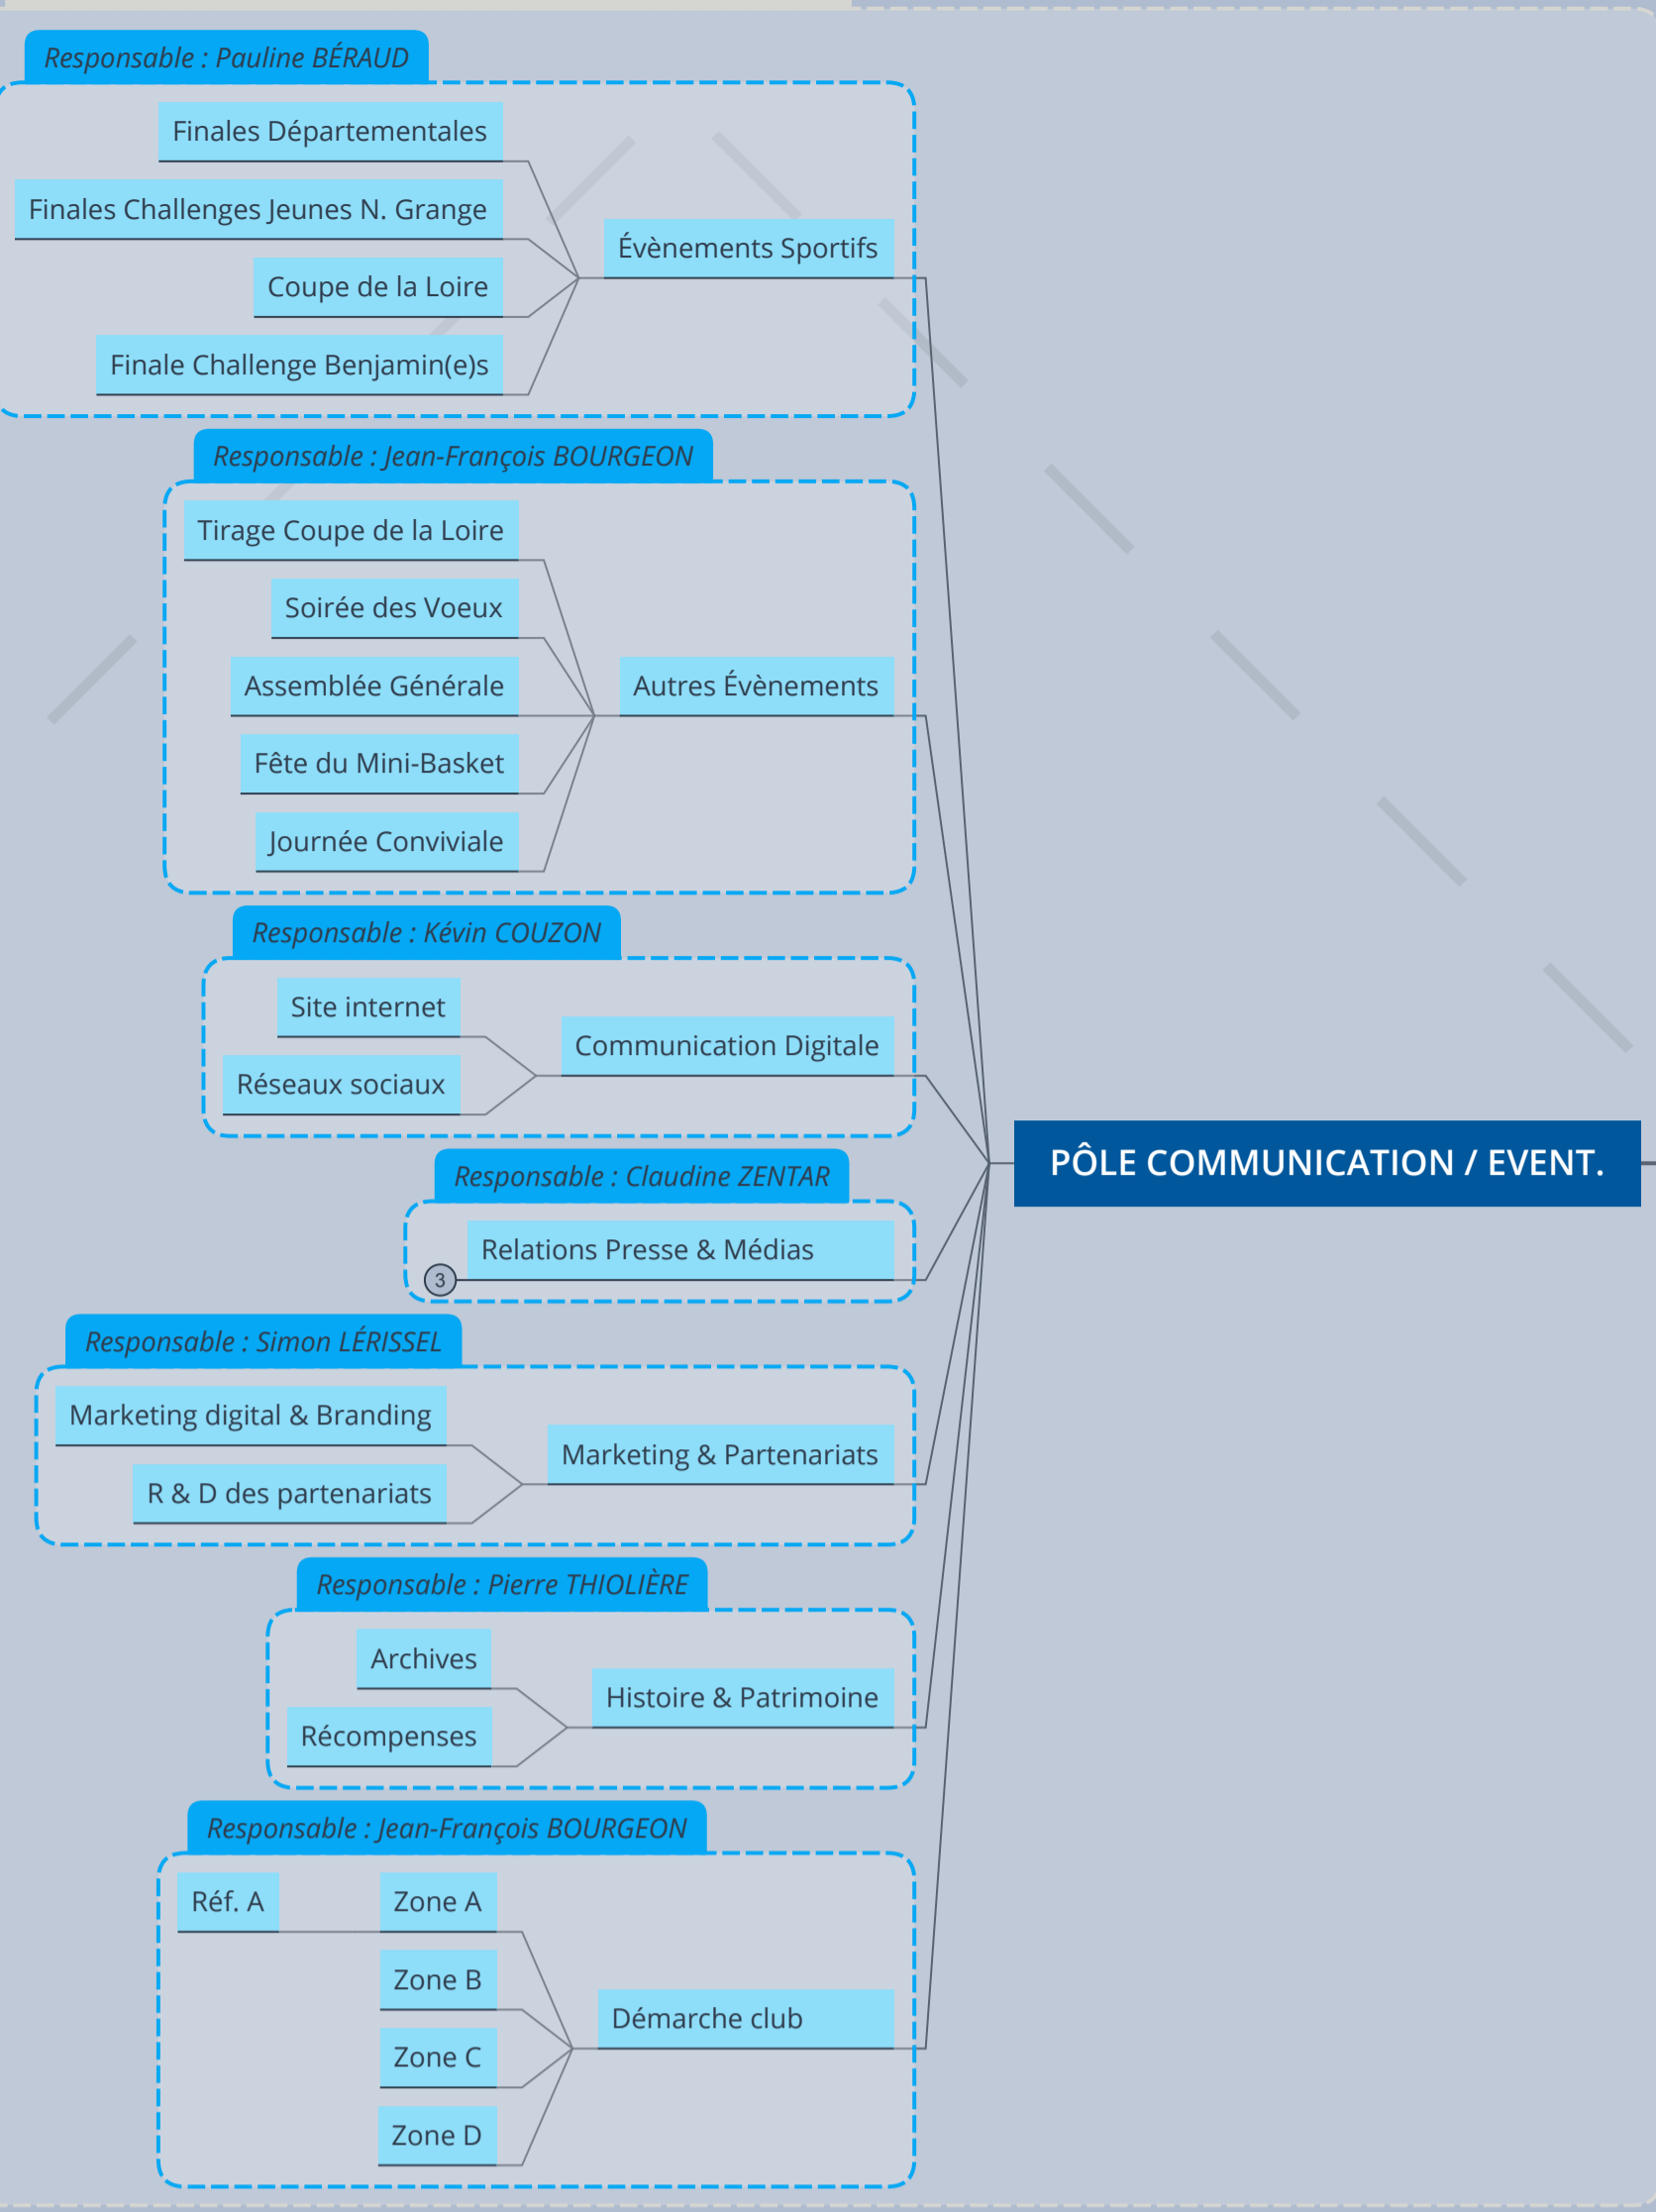

VP en charge du Pôle : Jean-François BOURGEON - 3e Vice-Président

VP en charge du Pôle : Nadine DELLA SAVIA - 2e Vice-Présidente

VP en charge du Pôle : Gilles SANFILIPPO - 1er Vice-Président

Claudine ZENTAR - Présidente

VP en charge du Pôle : Géraldine MONCORGÉ - 4e Vice-Présidente