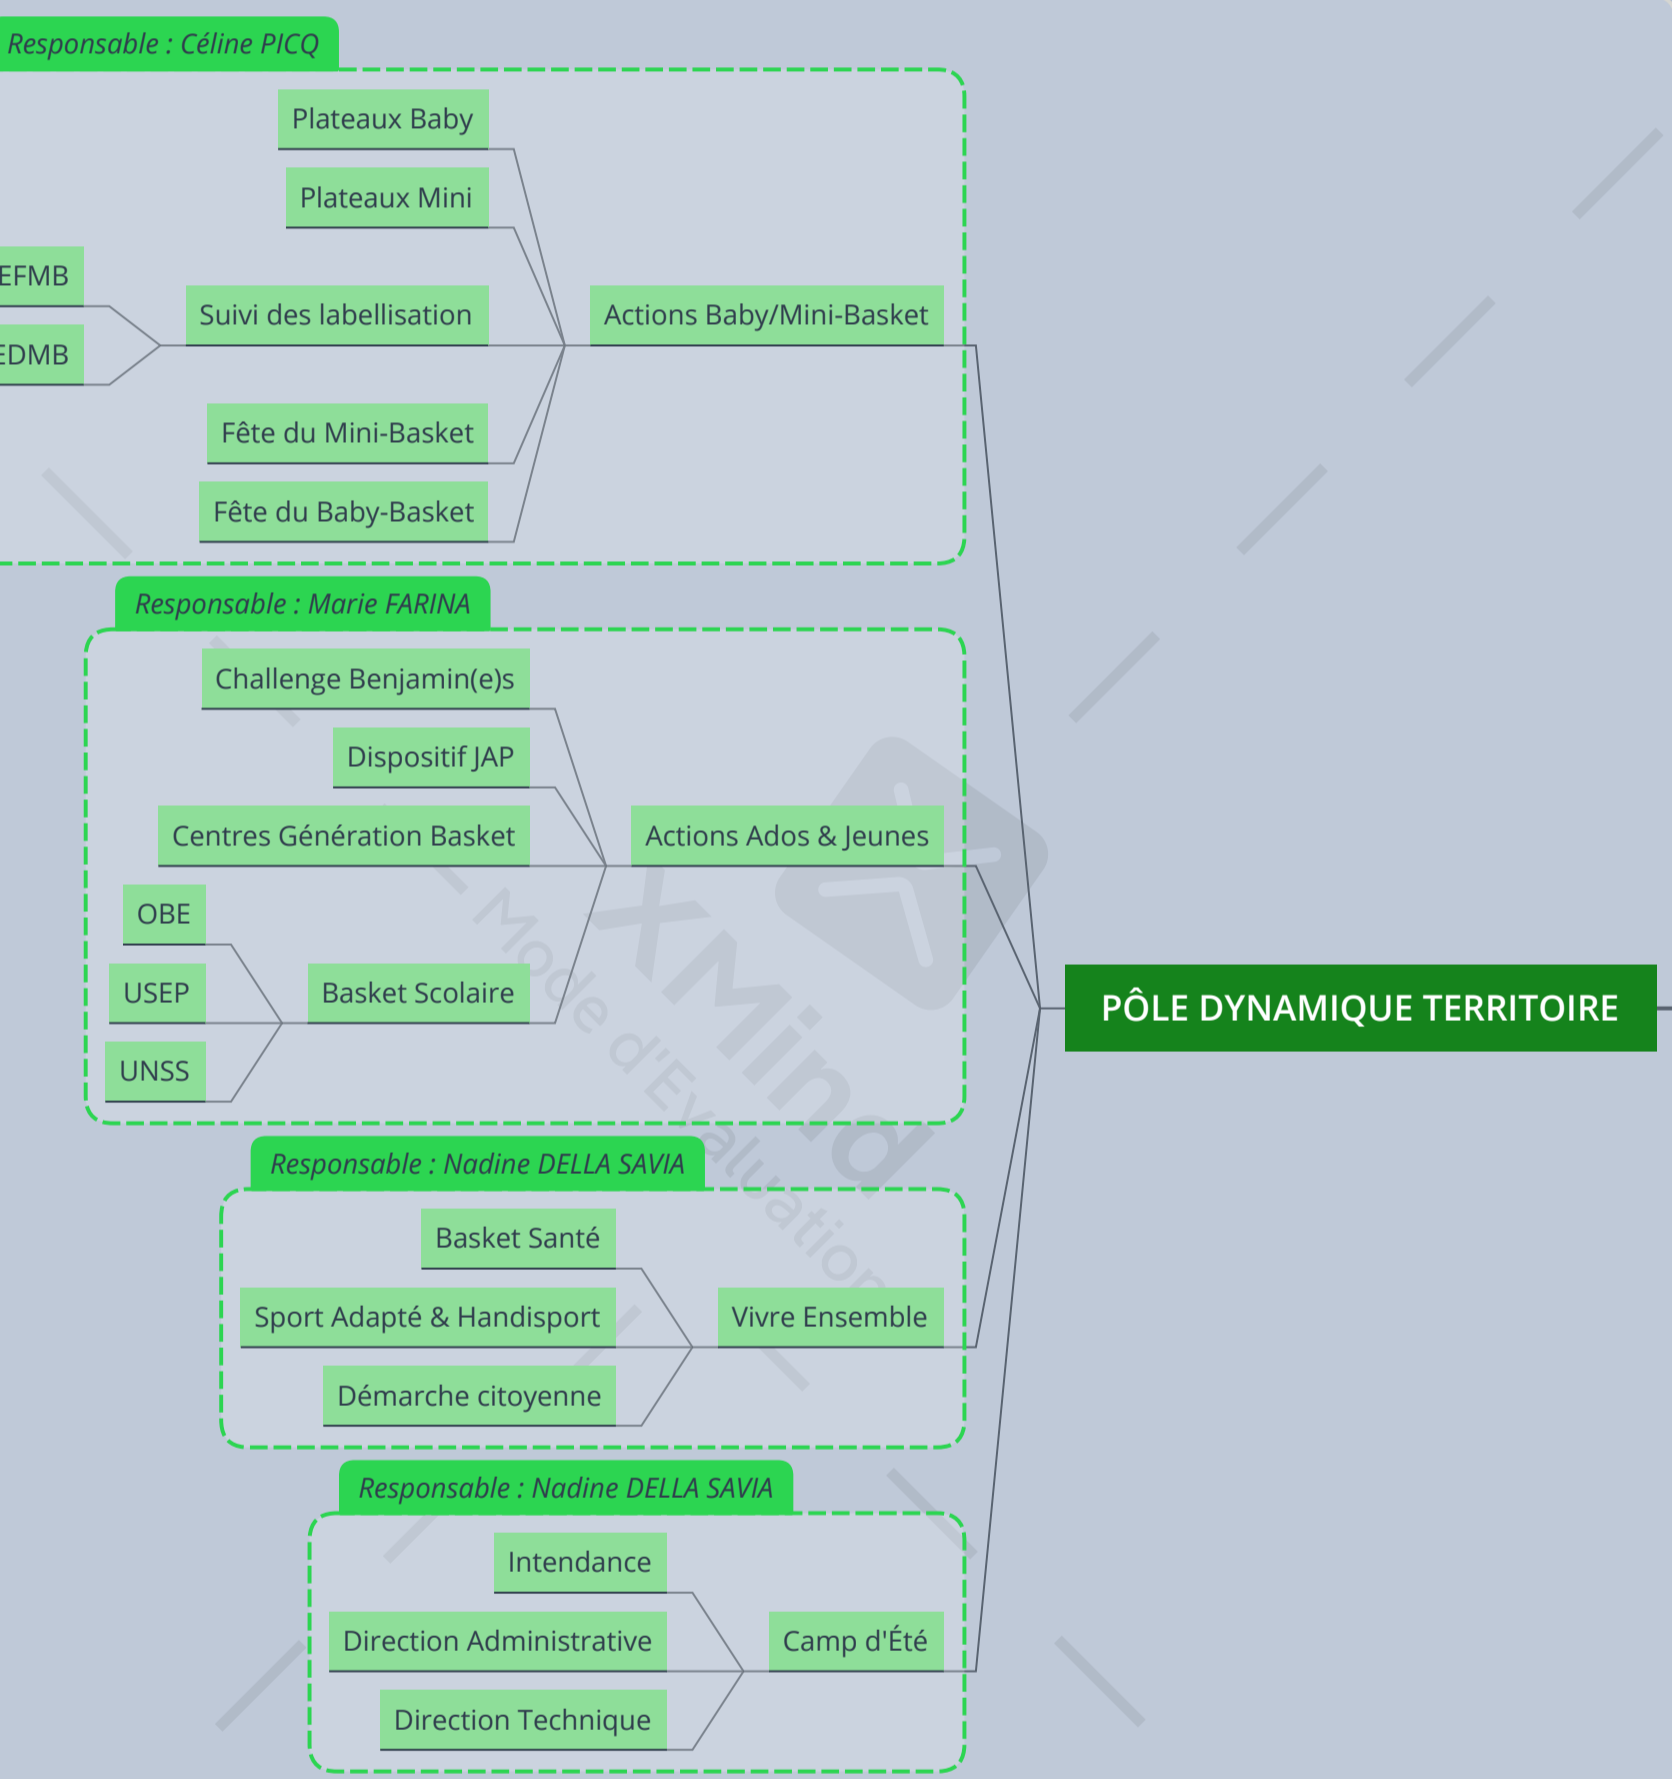

VP en charge du Pôle : Jean-François BOURGEON - 3e Vice-Président

VP en charge du Pôle : Nadine DELLA SAVIA - 2e Vice-Présidente

VP en charge du Pôle : Gilles SANFILIPPO - 1er Vice-Président

Claudine ZENTAR - Présidente

VP en charge du Pôle : Géraldine MONCORGÉ - 4e Vice-Présidente