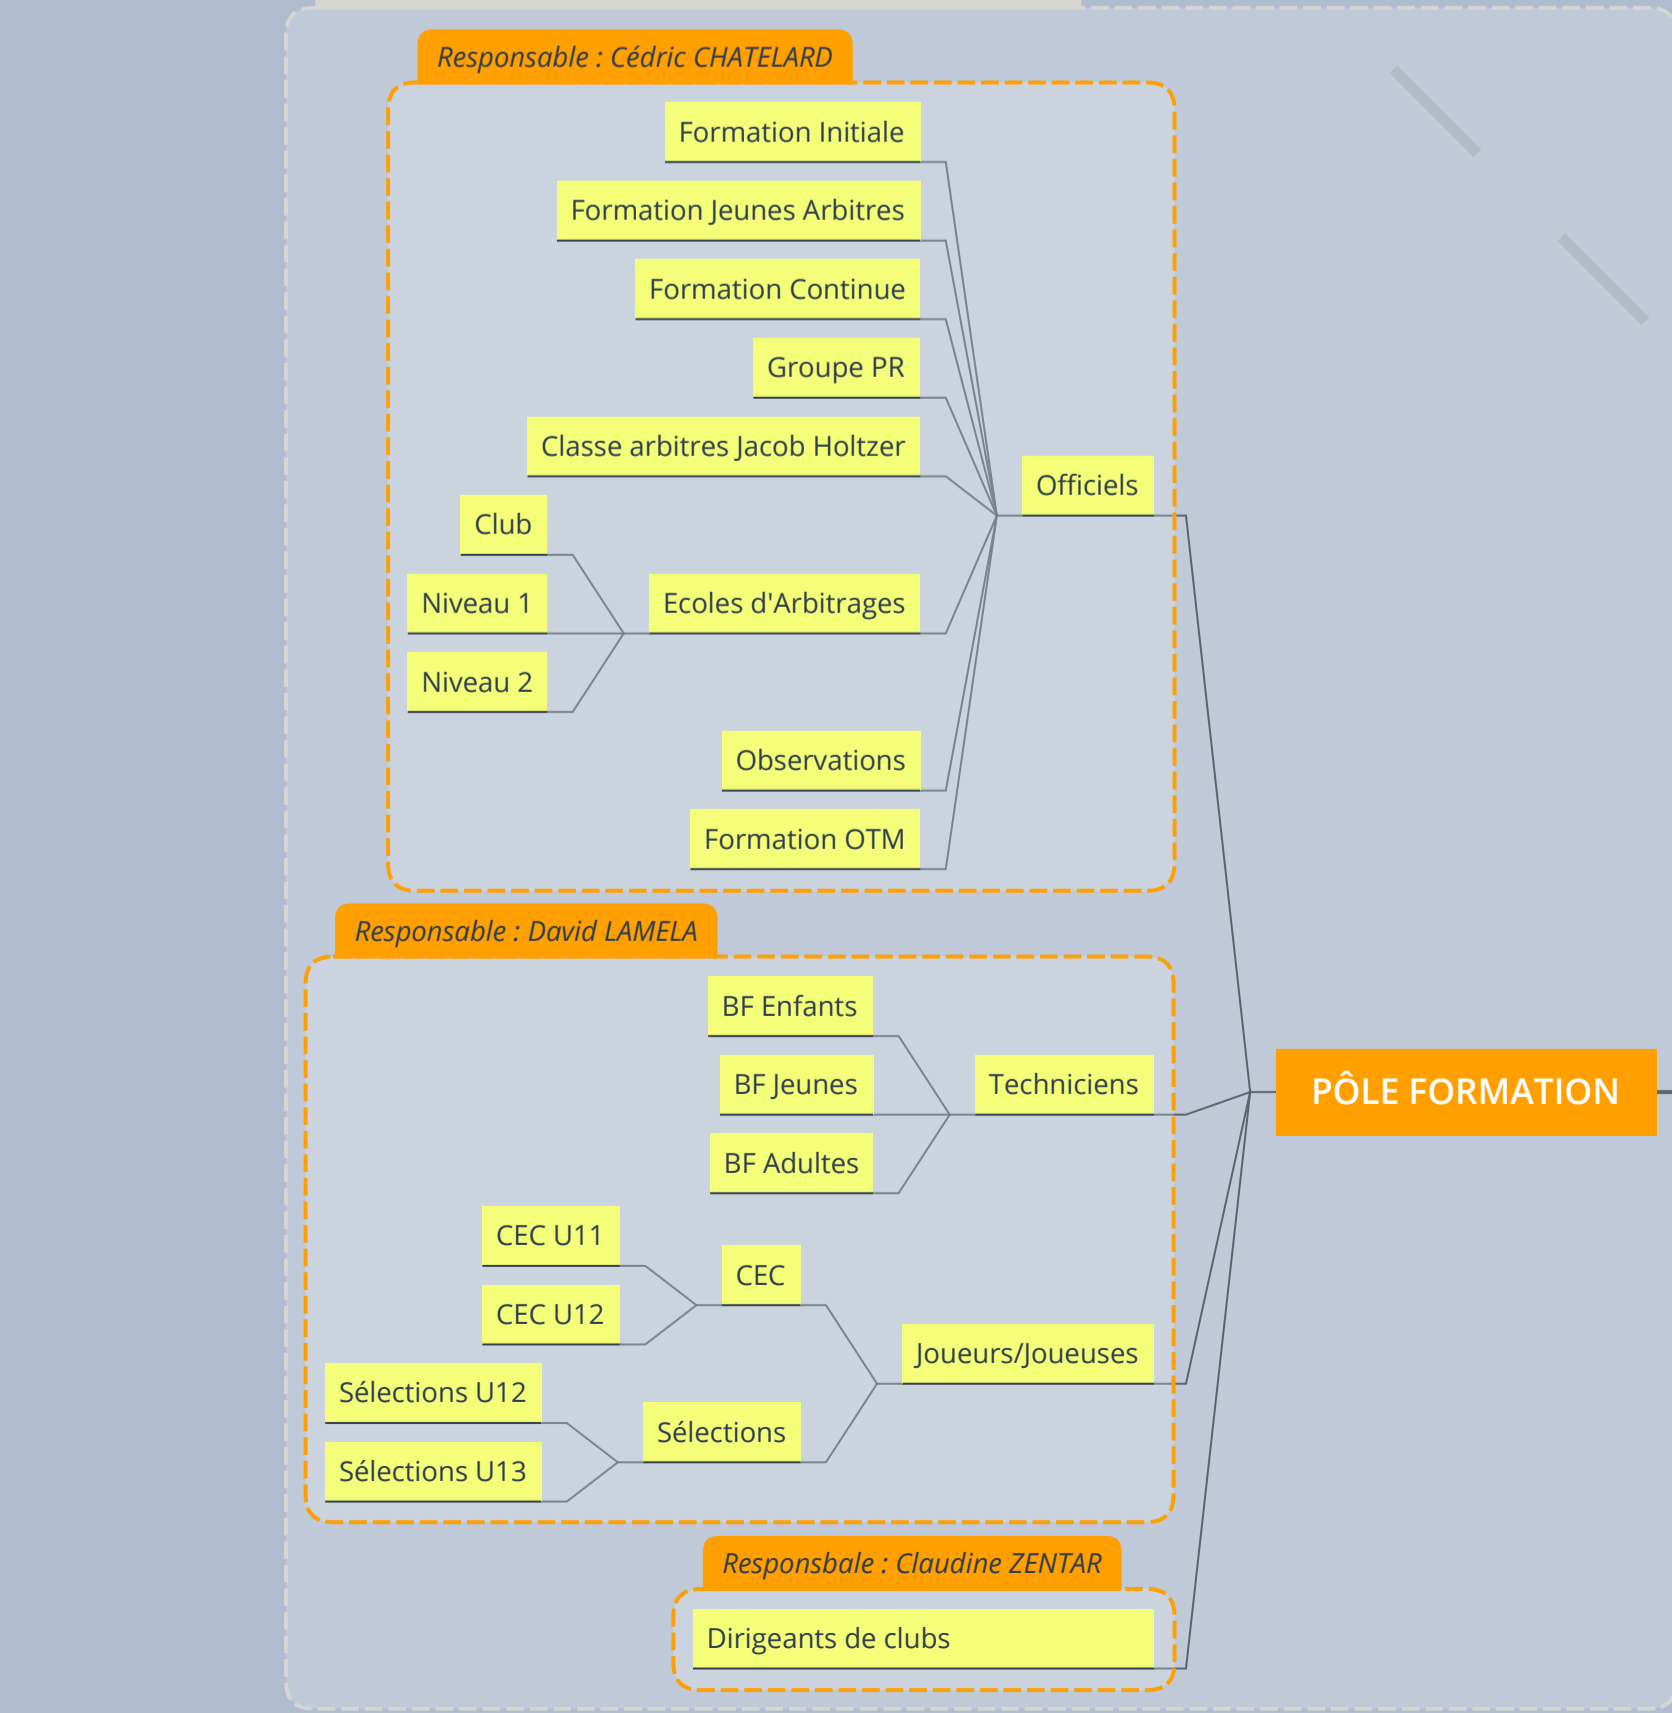

VP en charge du Pôle : Jean-François BOURGEON - 3e Vice-Président

VP en charge du Pôle : Nadine DELLA SAVIA - 2e Vice-Présidente

VP en charge du Pôle : Gilles SANFILIPPO - 1er Vice-Président

Claudine ZENTAR - Présidente

VP en charge du Pôle : Géraldine MONCORGÉ - 4e Vice-Présidente